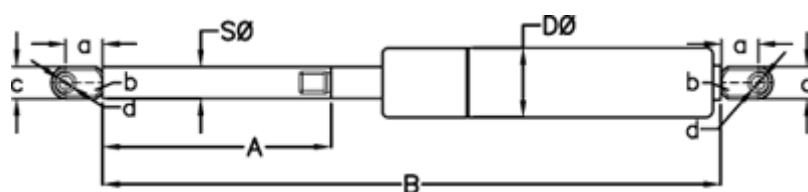

Varenummer: 049055RV0450P1T1

Beskrivelse: Stabilus Lift-O-Mat Gasfjeder 9055RV-P1T1 0450N
03 08 140 0450 - Rustfast AISI 316

Mål

A = 140

a = 18

b = 10

B = 329 +/-2

c = 15

d = 8.1

D Ø = 18

Note = -

S Ø = 8